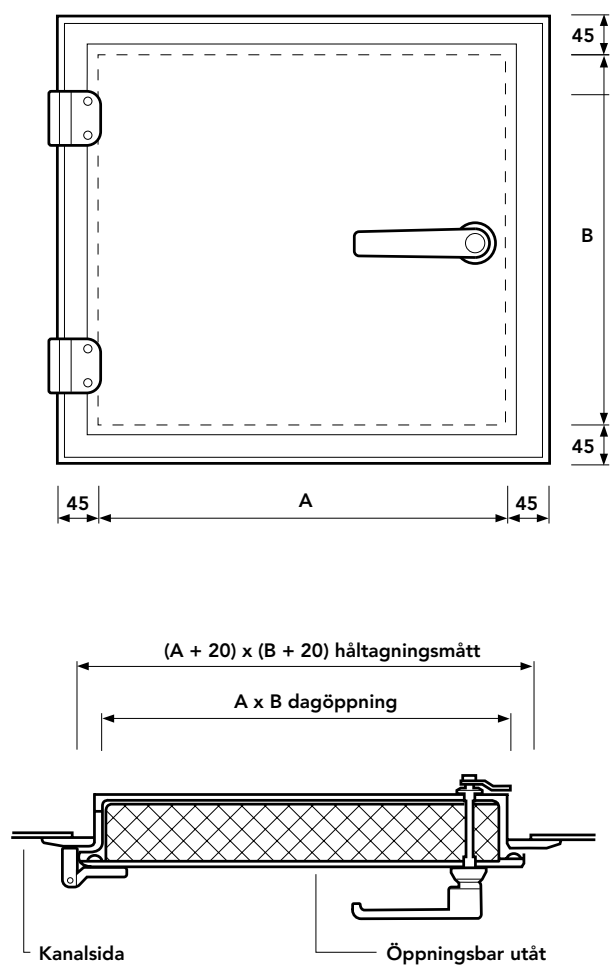

HAGAB®

RIHA Inspektionslucka

Lucka RIHA avsedd att monteras i ventilationskanaler för inspektion och rensning.

För kanal eller aggregatrum

PRODUKTEN

Inspektions-/rökluckan RIHA består av en 45 mm bred fästram, som monteras mot kanalen eller aggregatrumsväggen med plåtskruv eller popnit, samt en isolerad lucka med låsvred och gummitätning. Luckan är upphängd i gångjärn, försedd med låsvred och handtag.

Luckan tillverkas med bredd x höjd inom intervallet 200x200 till 800x2000 (övriga storlekar på förfrågan) där A och B representerar fästremens dagöppning.

EXEMPEL BESKRIVNING

QLE (enl AMA VVS & Kyla 19)

Lucka, Hagabs typ RIHA med gångjärn och handtag av förzinkad stålplåt med bredd 600 mm och höjd 800 mm för öppning utåt.

SPECIFIKATION

Kodexempel RIHA-600-800-1-1-1

Inspektions-/röklucka RIHA-aaa-bbbb-c-d-e

Storlek bredd x höjd (aaa-bbbb) mm

aaa-bbbb = se måttabell (200 x 200 till 800 x 2000)

Utförande (c)

c = 1 Öppningsbar utåt

Material (d)

d = 1 Förzinkad stålplåt

d = 2 Aluzinkbelagd stålplåt

d = 3 Rostfri stålplåt (SS2343)