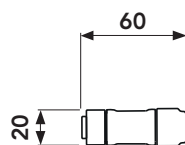

* INTACT dimension 630 har ett större ställdon och får därav endast kopplas 1st spjäll per grupp. (Får ej Parallellkopplas)

HAGAB®

DECTUS

Styr- och övervakningsenhet

MÅTT

DECTUS

DECTUS CONNECT

DECTUS X