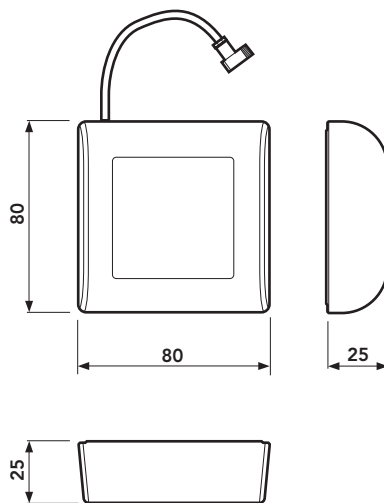

* INTACT dimension 630 har ett större ställdon och får därav endast kopplas 1st spjäll per grupp. (Får ej Parallellkopplas)

HAGAB®

DECTUS

Styr- och övervakningsenhet

MÅTT

DECTUS

DECTUS CONNECT

DECTUS X