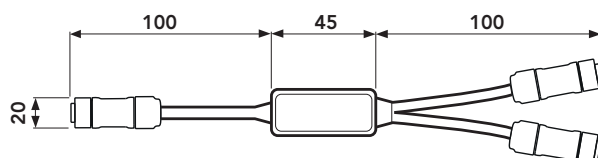

* INTACT dimension 630 har ett större ställdon och får därav endast kopplas 1st spjäll per grupp. (Får ej Parallellkopplas)

HAGAB®

DECTUS

Styr- och övervakningsenhet

MÅTT

DECTUS

DECTUS CONNECT

DECTUS X

DECTUS Y

DECTUS-SYSTEMET BESTÅR AV:

- **Dectus Control:** styr- och övervakningsenhet.
- **Dectus Connect:** anslutning för fläktstyrning, externt brandlarm och extern indikering av larm.
- **Dectus X:** spjällbegränsare för styrning av 1 spjäll.
- **Dectus Y:** förgreningskabel för styrning av 3-4 spjäll.
- **Dectus Cable Protect:** förlängningskablar
Dectus till brandspjäll: 2, 5, 15 m
- **Dectus Cable Control:** förlängningskablar
Dectus till rökdetektor *alternativt* rökdetektor till rökdetektor: 5, 10, 20 m.
- **Intact D Brand-/brandgasspjäll** med Dectus snabbkontakt.
Kabellängd 5 m.