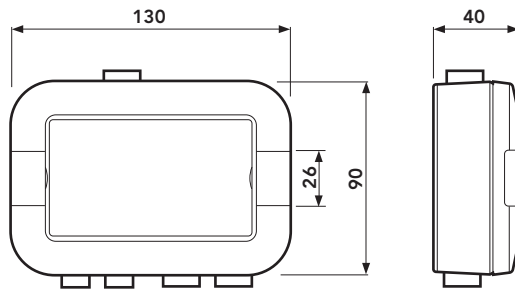

* INTACT dimension 630 har ett större ställdon och får därav endast kopplas 1st spjäll per grupp. (Får ej Parallellkopplas)

HAGAB®

DECTUS

Styr- och övervakningsenhet

MÅTT

DECTUS

DECTUS CONNECT

DECTUS X

DECTUS Y

DECTUS-SYSTEMET BESTÅR AV:

- **Dectus Control:** styr- och övervakningsenhet.
- **Dectus Connect:** anslutning för fläktstyrning, externt brandlarm och extern indikering av larm.
- **Dectus X:** spjällbegränsare för styrning av 1 spjäll.
- **Dectus Y:** förgreningskabel för styrning av 3-4 spjäll.
- **Dectus Cable Protect:** förlängningskablar
Dectus till brandspjäll: 2, 5, 15 m
- **Dectus Cable Control:** förlängningskablar
Dectus till rökdetektor *alternativt* rökdetektor till rökdetektor: 5, 10, 20 m.
- **Intact D Brand-/brandgasspjäll** med Dectus snabbkontakt.
Kabellängd 5 m.