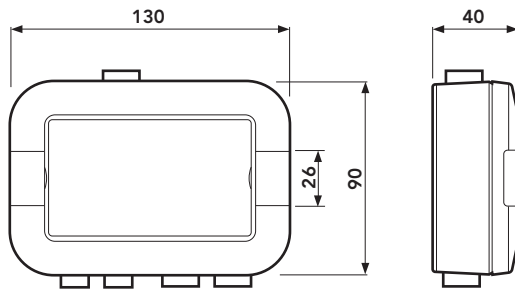

HAGAB®

DECTUS

Styr- och övervakningsenhet

MÅTT

DECTUS