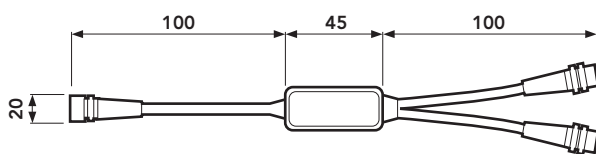

DECTUS Y

I DECTUS CONTROL-FAMILJEN INGÅR:

- **Dectus Control:** styr- och övervakningsenhet.
- **Dectus Connect:** anslutning för fläktstyrning, externt brandlarm och extern indikering av larm.
- **Dectus Y:** förgreningskabel för styrning av två spjäll.
- **Dectus Cable:** förlängningskablar
  - Dectus till brandspjäll: 2, 5, 15 m
  - Dectus till rökdetektor *alternativt* rökdetektor till rökdetektor: 5, 10, 20 m.
- **Intact D** och **CSHA-ES D** Brand-/brandgasspjäll med Dectus snabbkontakt. Kabellängd 5 m.

EXEMPEL BESKRIVNING

Uppfyller LVD, EMC, CE

Styr- och övervakningsenhet, Hagabs Enheten har 2 brandspjällsutgångar och kan styra 2, 3 eller 4 spjäll. För styrning av 3 eller 4 spjäll används tillbehöret Dectus Y.

SPECIFIKATION

Styr- och övervakningsenhet Dectus

TILLBEHÖR

Anslutning för fläktstyrning,
externt larm

DECTUS CONNECT

Förgreningskabel för spjällstyrning

DECTUS Y

Förlängningskablar

DECTUS CABLE

Dectus till brandspjäll [2, 5, 15 m]

Dectus till rökdetektor *alternativt*
rökdetektor till rökdetektor
[5, 10, 20 m]