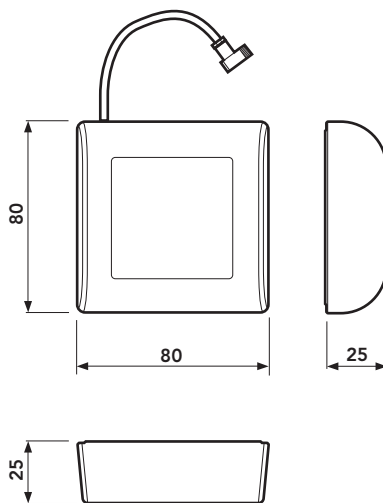

Dectus Connect ansluts via link-ingången på Dectus Control.

ALLMÄNT

- Anslutningsplint för:
 - Fläktförregling med 30 sekunders fördröjning vid testning (potentialfri reläutgång 3-pol).
 - Utgång för extern larmindikering (potentialfri reläutgång 3-pol).
 - Ingång för extern larmsignal (24 VDC hög).

HAGAB®

DECTUS CONNECT

Anslutningsplint

MÅTT

I DECTUS CONTROL-FAMILJEN INGÅR:

- Dectus Control: styr- och övervakningsenhet.
- Dectus Connect: anslutning för fläktstyrning, externt brandlarm och ingång för extern indikering av larm.
- Dectus Y: styrexpander för styrning av två spjäll.
- Dectus Cable: förlängningskablar
 - Dectus till brandspjäll: 2, 5, 15 m
 - Dectus till rökdetektor *alternativt* rökdetektor till rökdetektor: 5, 10, 20 m.