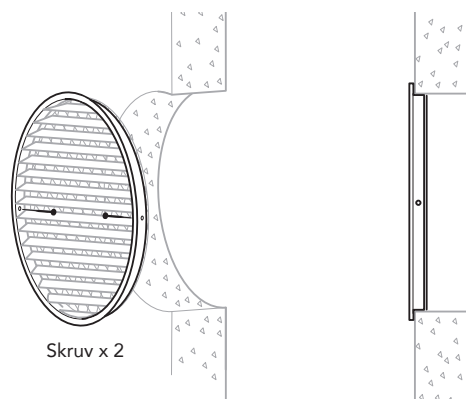

HAGAB®

CYHA

Ytterväggsgaller

Cirkulärt ytterväggsgaller CYHA med anslutning för spirokanaler i standarddimension.

HÅLTAGNINGSMÅTT

Håltagning enligt tabell.

Storlek Ø	Håltagningsmått Ø
80	85
100	105
125	130
160	170
200	210
250	260
315	325
400	410
500	510
630	640
800	810

Mått i mm.

MONTAGE STORLEK 80-500

1. Montera galleret med lämplig skruv som är anpassad för väggtypen.

MONTAGE STORLEK 630-800

1. För galler större än Ø500 mm skruvas yttre svepet in i vägg - längst in.

2. Därefter placeras innerdelen i det yttre svepet och skruvas fast i vägg i flänsen på fyra ställen.