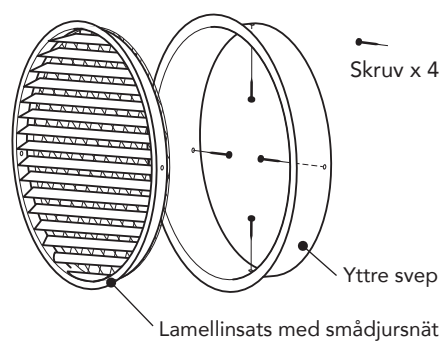

HAGAB®

CYHA

Ytterväggsgaller

Cirkulärt ytterväggsgaller CYHA med anslutning för spirokanaler i standarddimension.

HÅLTAGNINGSMÅTT

Håltagning enligt tabell.

Storlek Ø	Håltagningsmått Ø
80	85
100	105
125	130
160	170
200	210
250	260
315	325
400	410
500	510
630	640
800	810

Mått i mm.

MONTAGE STORLEK 80-500

1. Montera galleret med lämplig skruv som är anpassad för väggtypen.

MONTAGE STORLEK 630-800

1. För galler större än Ø500 mm skruvas yttre svepet in i vägg - längst in.

2. Därefter placeras innerdelen i det yttre svepet och skruvas fast i vägg i flänsen på fyra ställen.